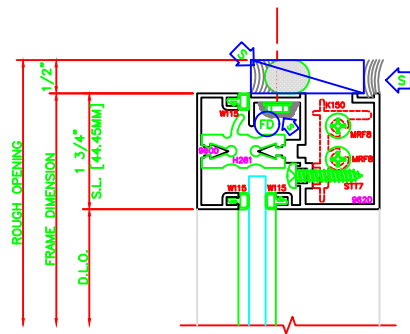

416	JAMB
	960 2 3/4" DEPTH

619	VERT.
	960 2 3/4" DEPTH

417	JAMB
	960 2 3/4" DEPTH

108	HEAD
	960 2 3/4" DEPTH

508	HORZ.
	960 2 3/4" DEPTH

208	SILL
	960 2 3/4" DEPTH