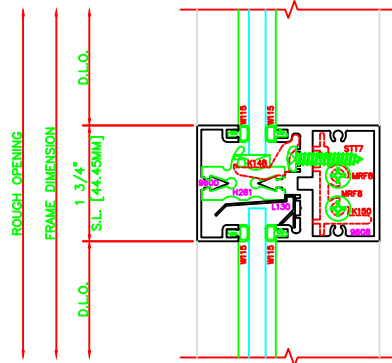

416	JAMB
	960 2 3/4" DEPTH

619	VERT.
	960 2 3/4" DEPTH

417	JAMB
	960 2 3/4" DEPTH

108	HEAD
	960 2 3/4" DEPTH

508	HORZ.
	960 2 3/4" DEPTH

208	SILL
	960 2 3/4" DEPTH