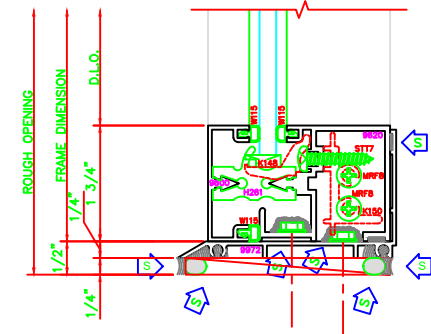

416	JAMB
	960 2 3/4" DEPTH

619	VERT.
	960 2 3/4" DEPTH

417	JAMB
	960 2 3/4" DEPTH

108	HEAD
	960 2 3/4" DEPTH

508	HORZ.
	960 2 3/4" DEPTH

208	SILL
	960 2 3/4" DEPTH